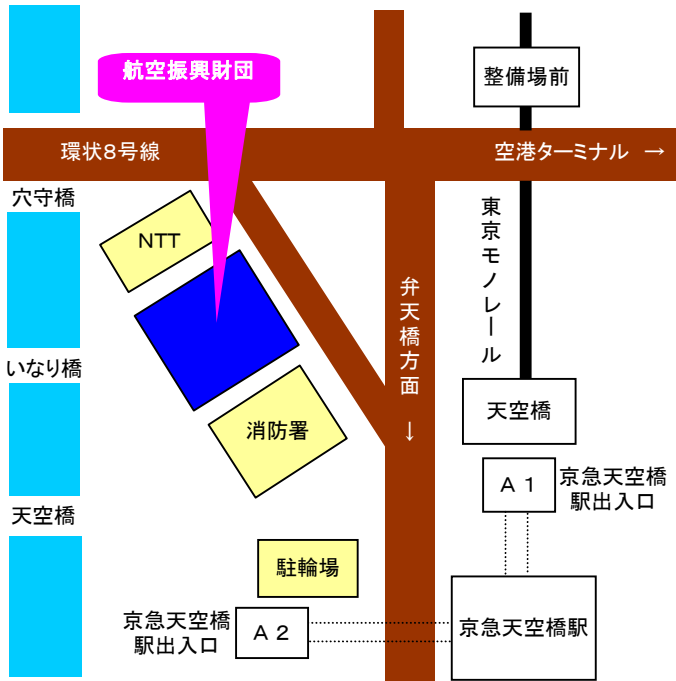

航空振興財団の周辺図

交通 / 京浜急行天空橋駅よりA2出入口から徒歩1分。
東京モノレール天空橋駅からA1出入経由口より
A2へ徒歩5分

一般財団法人 航空振興財団

〒144-0041 東京都大田区羽田空港1-1-2
TEL 03-3747-0505(代)
FAX 03-3747-7677

URL <http://www13.ocn.ne.jp/~jcapf/>